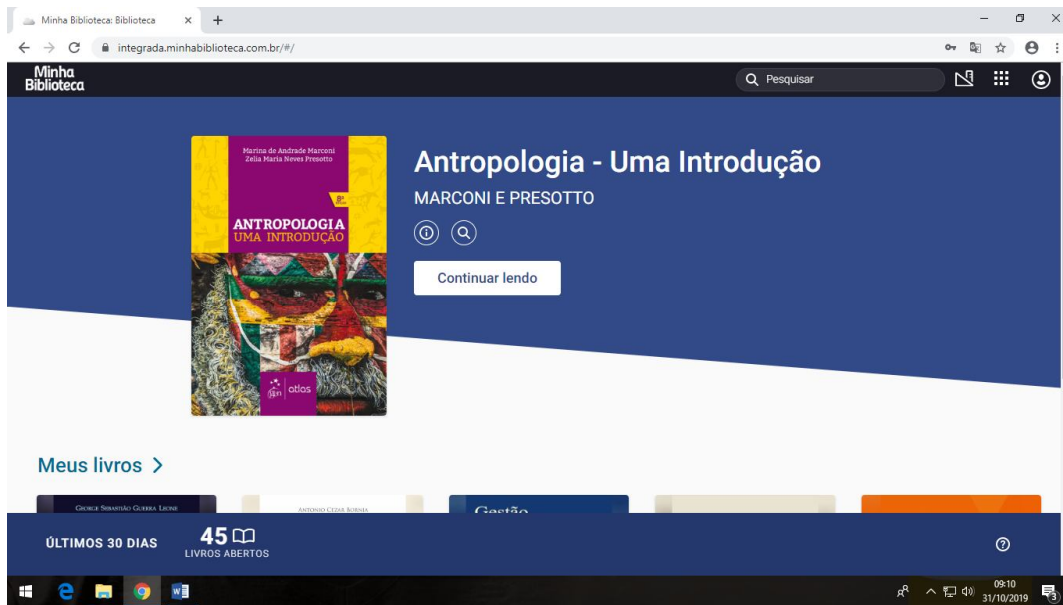

Acesso a **Biblioteca Virtual Minha Biblioteca**, página inicial.