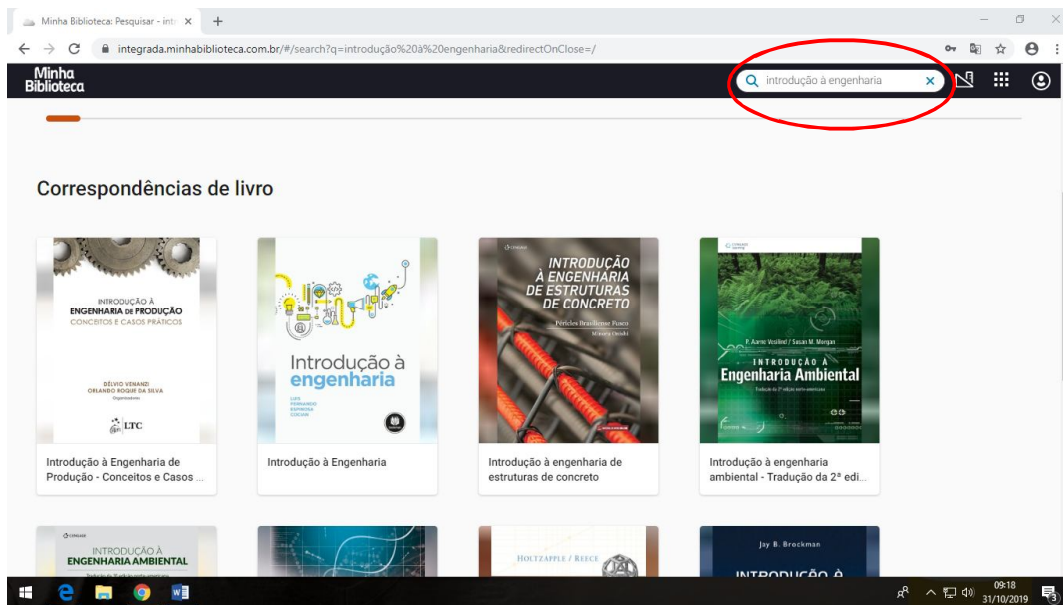

GEDECON

Minha Biblioteca

Digite **login** e **senha**.

Acesso Biblioteca Digital

Não seguro | bibliotecadigital.unicruz.edu.br

UNICRUZ

Minha Biblioteca

Usuário

Senha

ACESSAR

Acesso a **Biblioteca Virtual Minha Biblioteca**, página inicial.

Na caixa de pesquisa, digita o **termo da pesquisa** e clique em **pesquisar**.

Para acessar o livro basta clicar em **Abrir o livro**.