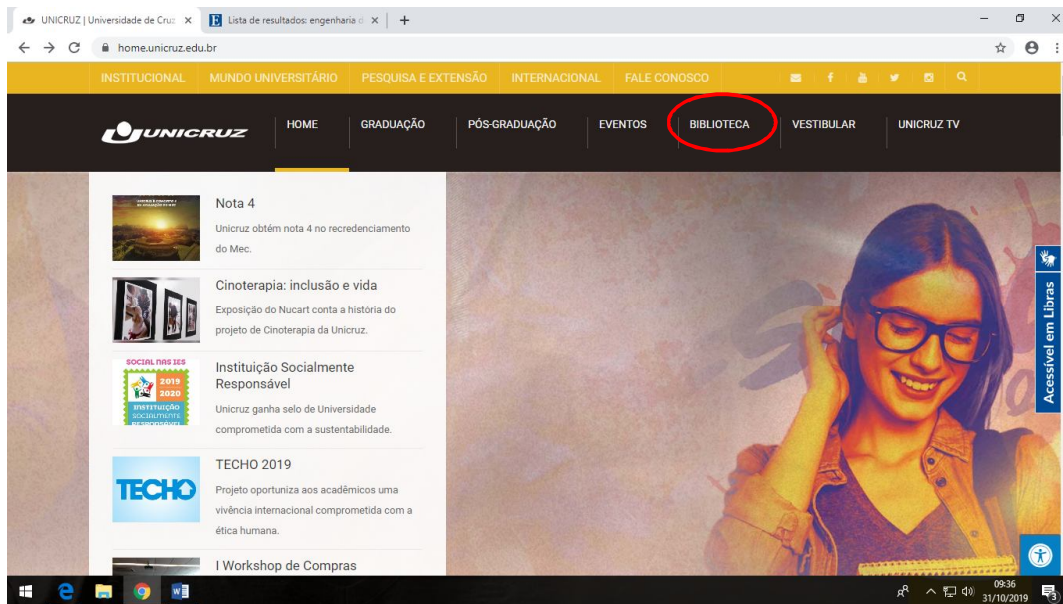

Na página da Universidade, clique na aba **Biblioteca**.

Na página da biblioteca, clique em **Acervo Digital** localizada a esquerda da página.

Clique no ícone **Minha Biblioteca**.

BIBLIOTECA VISCONDE DE MAUÁ